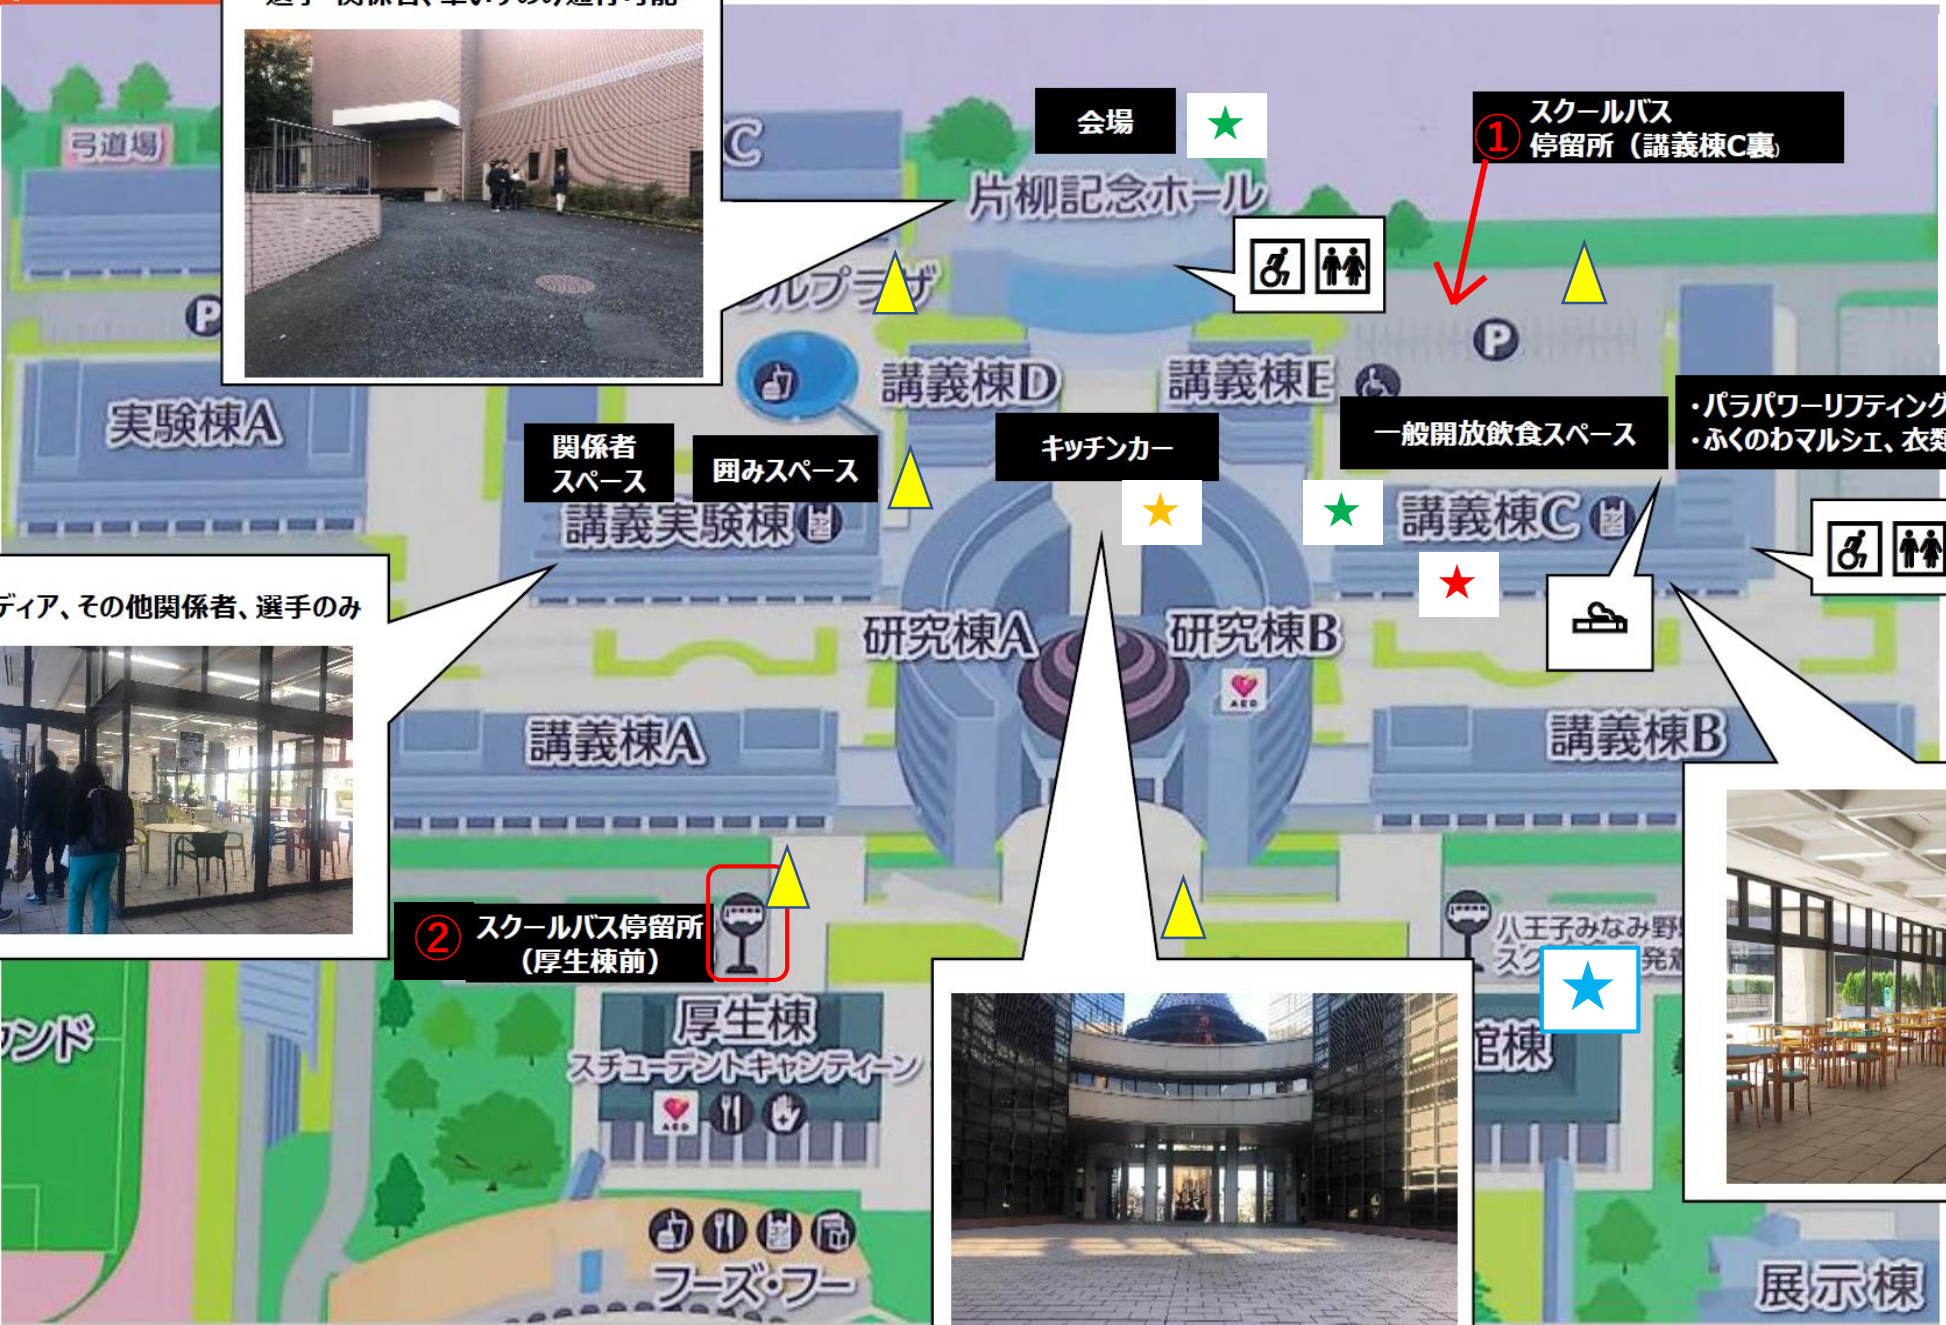

# 会場図

選手・関係者、車いすのみ通行可能

- ★ 写真展
- ★ ふくのわマルシェ (衣類回収)
- ★ キッチンカー
- ★ タクシー待ち合わせ (図書館棟前)

メディア、その他関係者、選手のみ

② スクールバス停留所 (厚生棟前)

▲ 案内ボランティア