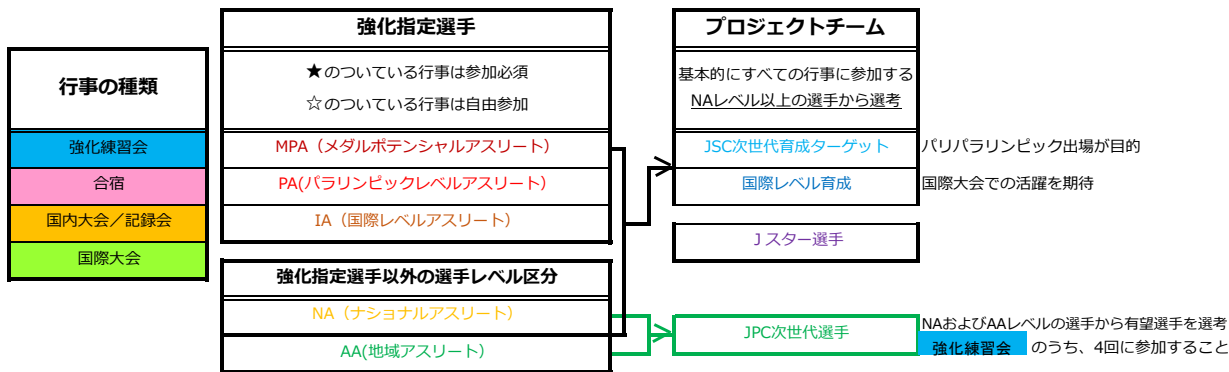

2022年度 【行事予定】

予定は変更せざるを得ない場合がありますのでご注意ください。

2022.1.20現在

月	日付	JPPF連盟行事			地方行事		
		行事名称	会場	備考	県名	行事名	備考
4	4/2(土) ~ 4/3(日)	☆アリーナ強化練習会	バラアリーナ				
	4/16(土) ~ 4/17(日)	☆チャレンジカップ京都	サンアビリティーズ城陽	4/16検量、4/17競技会			
5	5/6(金) ~ 5/8(日)				岡山県	練習会	090-8062-4746 (岡本)
	5/11(水) ~ 5/15(日)	★神奈川 競技会前合宿	神奈川県立スポーツセンター	★競技会前合宿 (アジア大会)			
	5/28(土) ~ 5/29(日)	☆京都 強化練習会	サンアビリティーズ城陽				
6	6/14(火) ~ 6/20(月)	★アジアオセアニア大会	PYEONGTAEK、韓国	バリパスウェイ、連盟で選考			
7	7/1(金) ~ 7/3(日)	☆NTC強化練習会	NTCイースト	アスカカード保持者のみ			
	7/25(月) ~ 7/31(日)	山梨プロジェクトチーム合宿	山梨市市民体育館	プロジェクトチーム合宿			
8	8/20(土) ~ 8/21(日)	☆神奈川強化練習会	神奈川県立スポーツセンター	8/20 審判講習会			
9	9/2(金) ~ 9/5(月)	★京都 競技会前合宿	サンアビリティーズ城陽	★競技会前合宿 (アジア出場者は参加必須)			
	9/10(土) ~ 9/11(日)	☆愛知記録会	愛知学院大学	(参考日本最高記録大会) 9/9ホテルにて検量、要項参照			
10	10/1(土) ~ 10/8(土)	☆アジアパラゲーム	杭州、中国	連盟で選考			
	10/22(土) ~ 10/23(日)	☆アリーナ強化練習会	バラアリーナ				
	10/30(日) 未定				岡山県	岡山大会予定	090-8062-4746 (岡本)
11	11/4(金) ~ 11/9(水)	釧路プロジェクトチーム合宿	湿原の風アリーナ釧路	プロジェクトチーム合宿			
	11/26(土) ~ 11/27(日)	☆京都強化練習会	サンアビリティーズ城陽				
12	12/16(金) ~ 12/18(日)	☆山梨強化練習会	山梨市市民体育館	コーチ講習会実施			
1	1/7(土) ~ 1/12(木)	☆NTCオープン合宿	NTCイースト	アスカカード保持者のみ			
	1/29(日)	☆全日本選手権大会	築地本願寺予定	検量1/28、詳細は要項参照			
2	2/18(土) ~ 2/19(日)	☆京都強化練習会	サンアビリティーズ城陽				
3	3/9(木) ~ 3/13(月)	神奈川プロジェクトチーム合宿	神奈川県立スポーツセンター	プロジェクトチーム合宿			
	3/25(土) ~ 3/26(日)	☆アリーナ強化練習会	バラアリーナ				